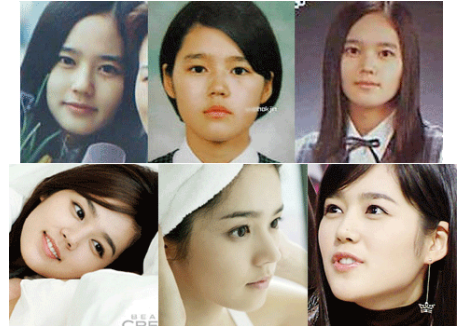

## Moon Jae In in real life

Daca tot am scris de Lee Yo Won, mi-a trecut prin minte sa fac o recenzie despre actrita ce interpreteaza a doua jumătate a personajului jucat de Kim Nam Gil, Shim Gun Wook, in drama Bad Guy. Nume: Han Ga In Profesie: Actrita si model Data nasterii: 02.02.1982 Inaltime: 1,69 m Greutatea: 46 kg Familie: E casatorita cu actorul Yun Jung Hoon